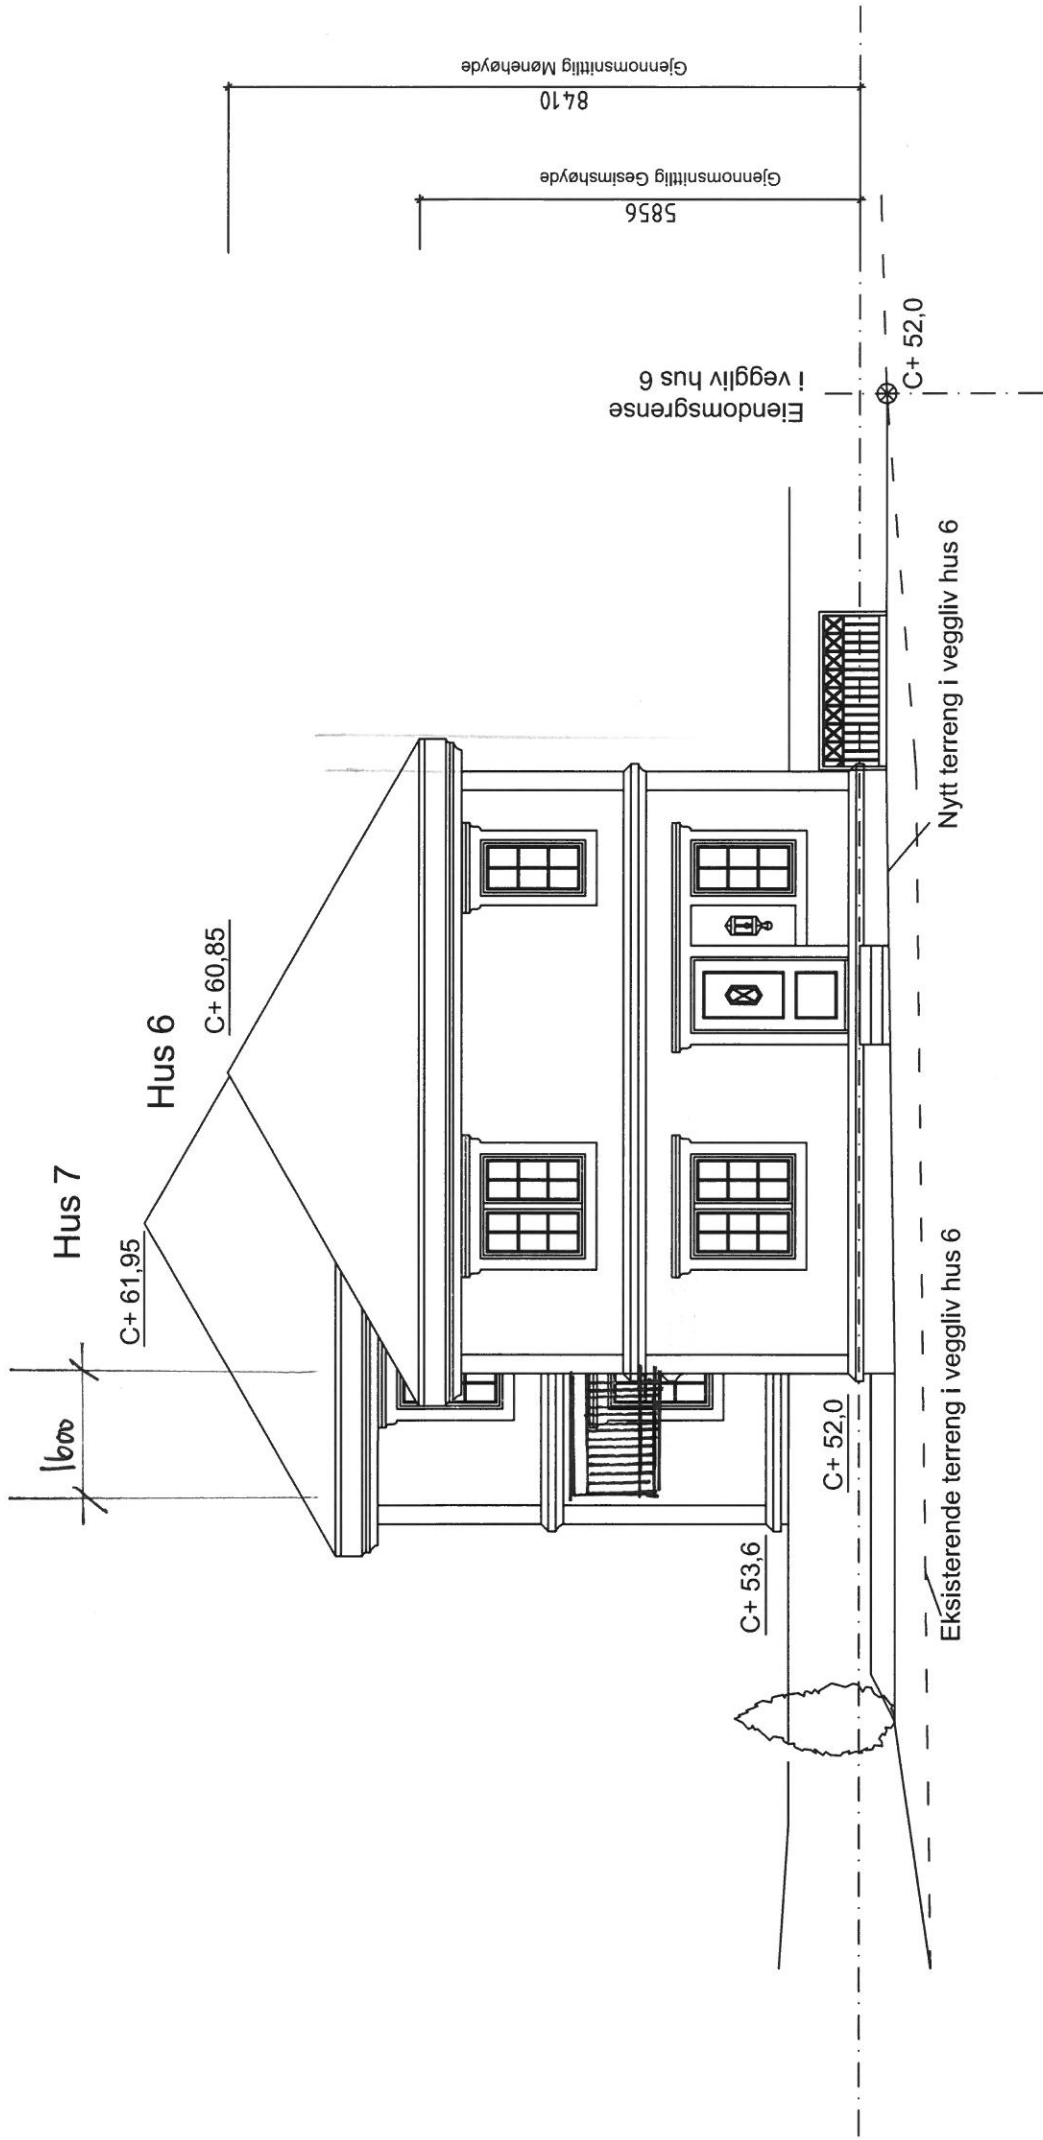

Fasade Syd Øst

-	-
Rev.	Revisjon gjelder.
Tilakshaver:	
I illukket Eiendoms